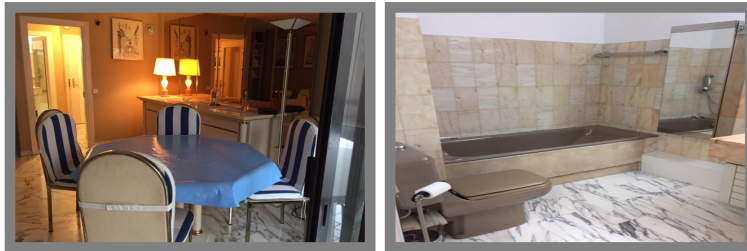

273 000 €

CANNES Studio Proche de la Croisette ave terrasse Vue Mer

Cannes 06400

DESRIPTIF

Année de construction : 80
Nombre de pièces : 1
Nombre de chambres : 1
Cuisine : kitchenette
Chauffage

SECTEUR

Exposition : OUEST
Vue : MER LATERAL

INFORMATIONS

Disponibilité : **Immédiat**
Charges mensuelles : **130 €**
Taxe Foncière : **1 300 €**

DESCRIPTION

EXCLUSIVITE' CANNES Croisette, dans prestigieux Residence à 50 m de la Croisette, du Hotel Carlton, des plages, et des commerces de hautze de gamme, beau Studio au Calme, avec coin nuit, kitchinette équipée, salle de bains, Cave au sous sol. idéal pour location saisonnière ou pour vacances.