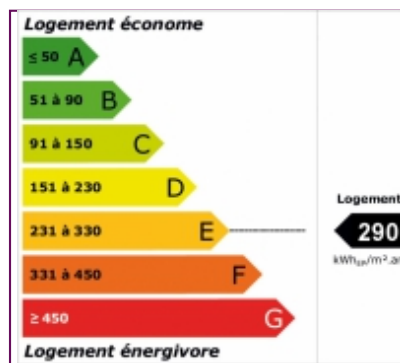

VOTRE AGENCE

Vaneau Cannes

Tél : tt