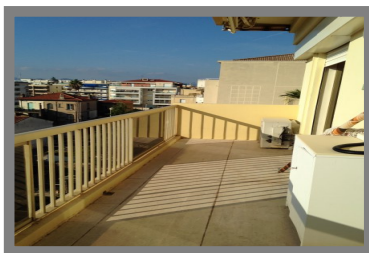

INFORMATIONS

Charges mensuelles	: 250 €
Taxe Foncière	: 900 €

DESCRIPTION

Appartement de 2 pièces à Cannes de 40 m2, au dernier étage sud . Il se compose d'une entrée , d'une cuisine , d'un grand séjour , d'une chambre , d'une salle d'eau avec WC,le tout donnant sur une terrasse sud de 13 m2.Climatisation, store et volet roulant électrique .Parking intérieur + cave.

SURFACES

Surface habitable	: 40 m²
Surface terrasse	: 13 m²