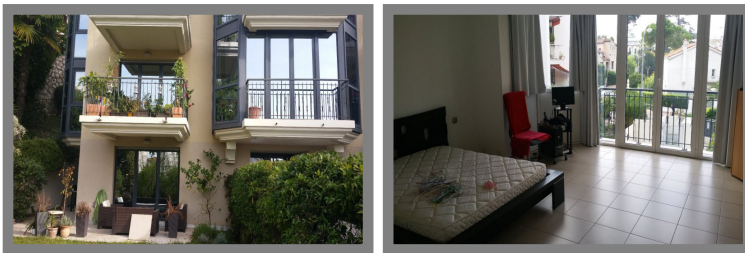

INFORMATIONS

Charges mensuelles : **250 €**
Taxe Foncière : **1 545 €**

DESCRIPTION

Au coeur d'un des quartiers les plus prestigieux de Nice, le Parc CHAMBRUN, face au Temple des Amours, dans une copropriété récente, APPARTEMENT 4pces de 104m² en duplex avec 456m² de jardin et terrasses - en parfait état - cuisine équipée - 3 chambres dont une de maître de 40m² avec dressing et SdB - 2 wc indépendants - une SdD - une place de parking en sous-sol - porte blindée, climatisation, double vitrage, visiophone, stores électriques - orienté Sud - calme absolu - proche toutes commodités, commerces et transports

SURFACES

Surface habitable : **104 m²**
Surface terrasse : **40 m²**