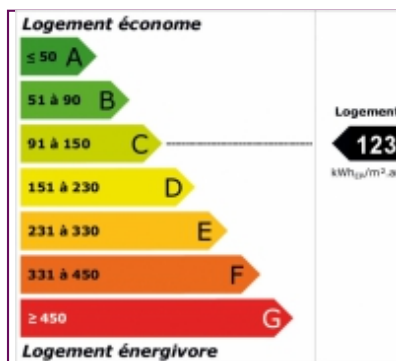

VOTRE AGENCE

Vaneau Nice

Tél : -*