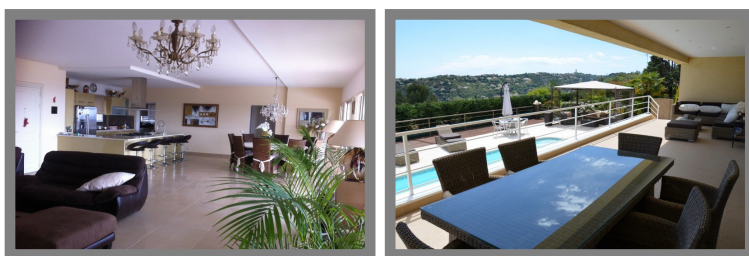

## DESCRIPTION

L'agence Vaneau du Palm Beach vous propose, à 10 minutes de Cannes et proche des plages, VUE MER PANORAMIQUE entre Cannes et Juan les Pins, au calme, magnifique villa contemporaine de 200 m<sup>2</sup> de plein pied, sur un terrain de 1660 m<sup>2</sup>, grand séjour de 100m<sup>2</sup> avec cuisine américaine, donnant sur une large terrasse de 50 m<sup>2</sup> et sa piscine, le tout donnant vue sur la mer, suite parentale avec salle de bains/douche/wc, 3 chambres avec 2 salles d'eau et wc, buanderie, cave aménagée de 200 m<sup>2</sup> environ avec entrée indépendante, parking pour 12 voitures. Coup de coeur assuré!!!! AGENCE VANEAU PALM BEACH TEL: 04 22 10 83 18