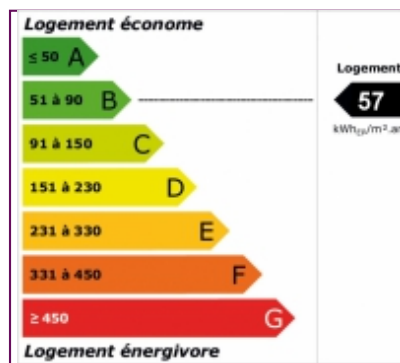

VOTRE AGENCE

Vaneau Cannes

Tél : tt